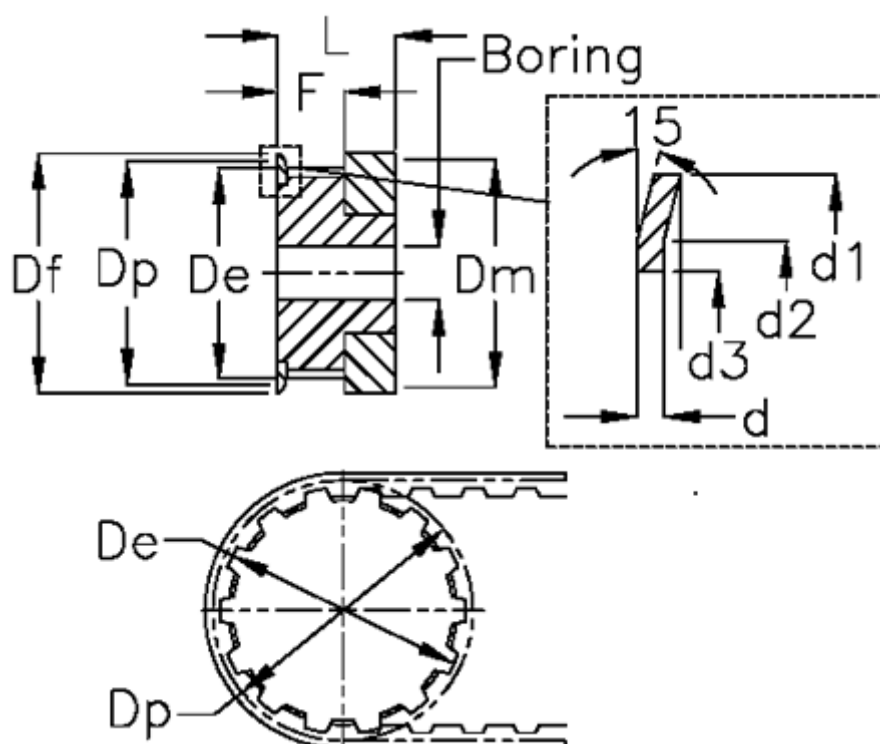

Varenummer: 604140015006
 Beskrivelse: Tandremskive med nav
 HTD 15 3M 6

Mål

Boring = 4	Dm = 17.5
Bredde = 06	Dp = 14.32
d = 0.5	F = 7.2
d1 = 17.5	Flangetype = F04
d2 = 14.5	L = 14.5
d3 = 11.6	Tandantal = 15
De = 13.56	Type = 3M
Df = 17.5	Vægt = -